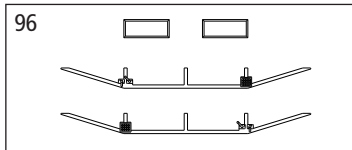

Ersatzteile

Spare Parts / Pièces détachées / 零件

Bei Ersatzteilanforderung bitte immer die vollständige Ersatzteil-Nr. angeben.
Hinweis: Für dieses Modell sind nur die unten aufgeführten Ersatzteile erhältlich!

Please order the wanted spare part with the complete spare part item number.
Note: Only the spare parts listed below are available for this model!

Pour commander des pièces de rechange, ne pas oublier de donner le Numéro d'Article de la pièce demandée.
Note: Seules les pièces demandée sont disponibles pour ce modèle!

订购配件时请附上完整的配件号码。注：这个模型，只有以下配件可订购！

Containertragwagen

Flat Car / Wagon porte / 平板车

包装及说明书内包含重要信息, 请保留备用

Montageanleitung / Installation Instructions / Notice de montage / 装配说明书

1 Kupplungsmontage Assembling Coupling Montage couplage 装配挂钩

2 Radsatz wechseln Changing wheel sets Modification des ensembles de roues 换轮组

Beim Radsatzwechsel darauf achten, dass die Achslagerbrücken nicht herausgepreßt werden

At changing wheel set it is to pay attention to not put the axle bearing

À modifier les réglages de la roue, il est d'accorder une attention de ne pas mettre le palier d'essieu

更换轮组时注意不要取出轴承

Achse kippen und herausnehmen
tilt the axle
incliner l'axe
将轴倾斜取出

Kupplung bis zum Einrasten in Normschacht eindrücken
Press coupling into the shaft.
Appuyez sur le couplage dans l'arbre.
将挂钩按进挂钩轴中

Einbau in umgekehrter Reihenfolge
Assembling in reverse sequence
Montage dans l'ordre inverse
安装请按相反顺序